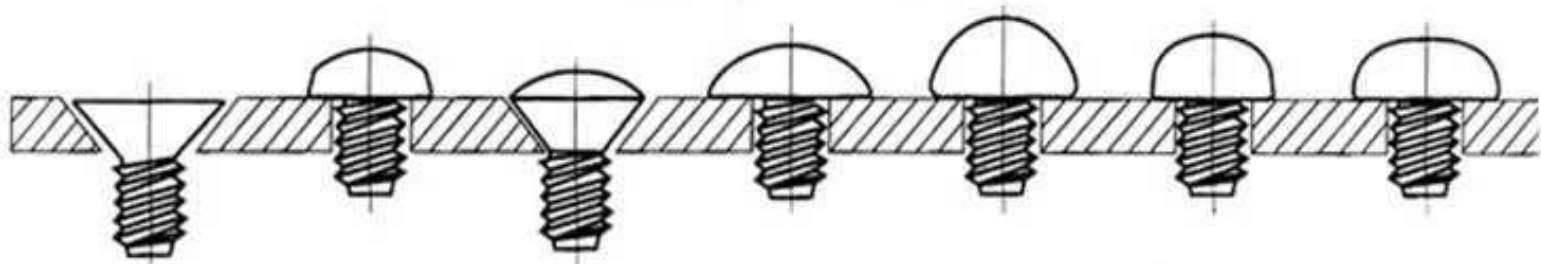

两点型
SPANNER

内六角
HEXAGON

PHILLIPS
/SLOT. IND

Screw Drivers

平頭
FLAT

崗山頭
BINDING

半圓頭
OVAL

大扁頭
TRUSS