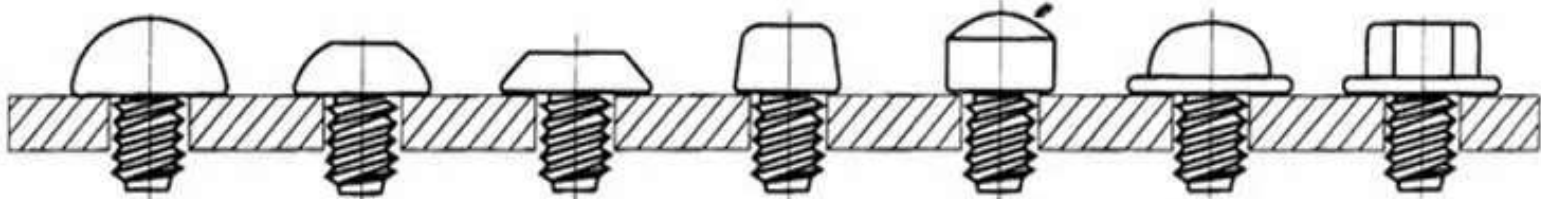

圓頭
ROUND

鈕扣頭
BUTTON

平頂頭
PF.

圓錐頭
CHEESE

圓柱頭
FILLISTER

盤頭帶介
PAN
WASHER

外六角頭帶介
INDENTED
HEXAGON
WASHER